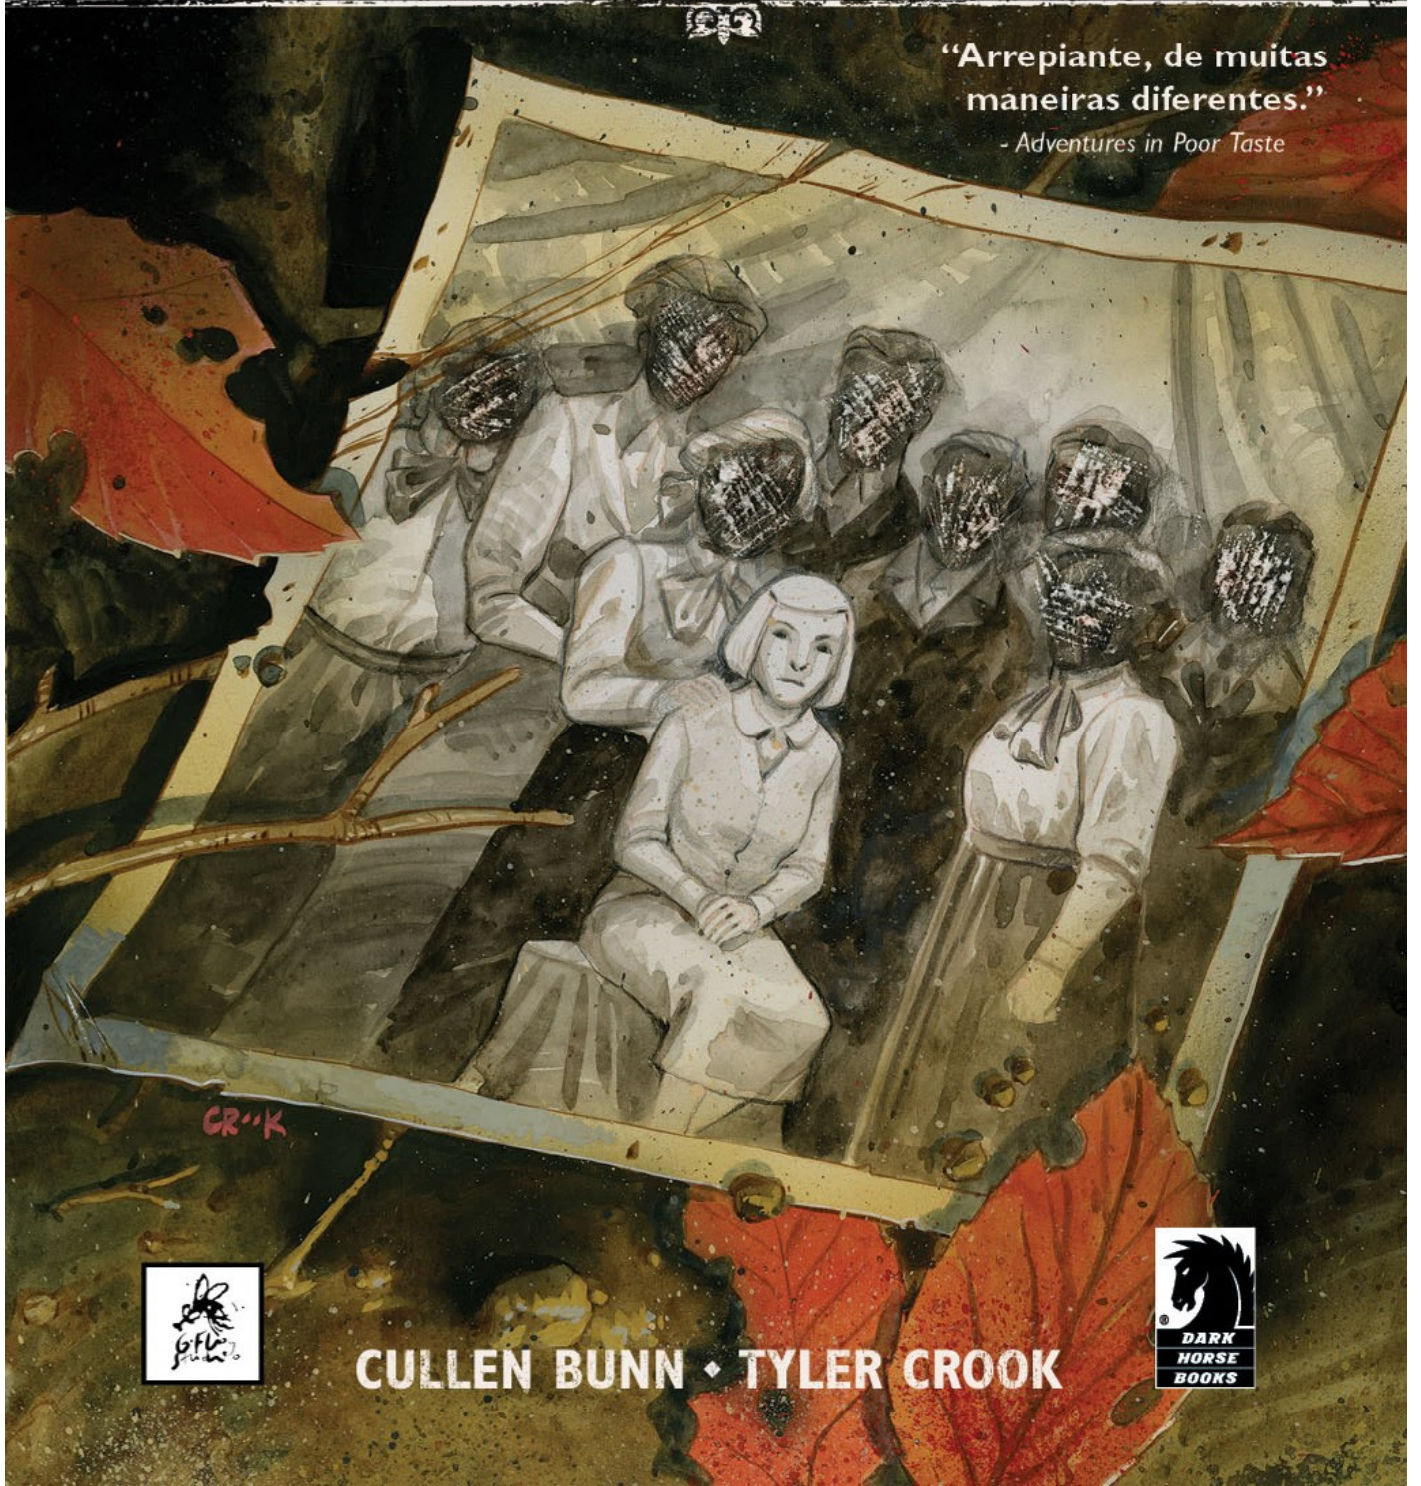

HARROW

LAÇOS DE FAMÍLIA

COUNTY™

“Arrepiante, de muitas
maneiras diferentes.”

- *Adventures in Poor Taste*

CULLEN BUNN • TYLER CROOK

->HNF<-
->HNF<-
... PARA ONDE...

EU VIM POR AQUI...
... NÃO VIM?

HÁ QUEM DIGA QUE HARROW COUNTY
FOI FUNDADO EM SOLO AMALDIÇOADO...

...NUMA TERRA GASTA
HÁ JÁ MUITO TEMPO...

...MUITO ANTES DE QUALQUER CRIATURA
NATURAL CONHECER ESTAS PARAGENS.

O-OLÃ?

OLÃ? ESTÁ
AÍ ALGUÉM?

QUEM
ESTÁ POR AÍ A
ASSOBIAR?
O QUE
QUERES?
ESTÁ
TUDO BEM
POR AÍ?

ERA ESTA
PERCEÇÃO...

...DE QUE A TERRA DEBAIXO
DOS PÉS ESTAVA MACULADA...

...QUE LEVAVA A QUE TODOS TIVESSEM SEMPRE MUITO CUIDADO...

... QUE OLHASSEM POR CIMA DOS OMBROS, CERTOS DE QUE ALGUÉM -- OU ALGUMA COISA -- ESTAVA A SEGUI-LOS...